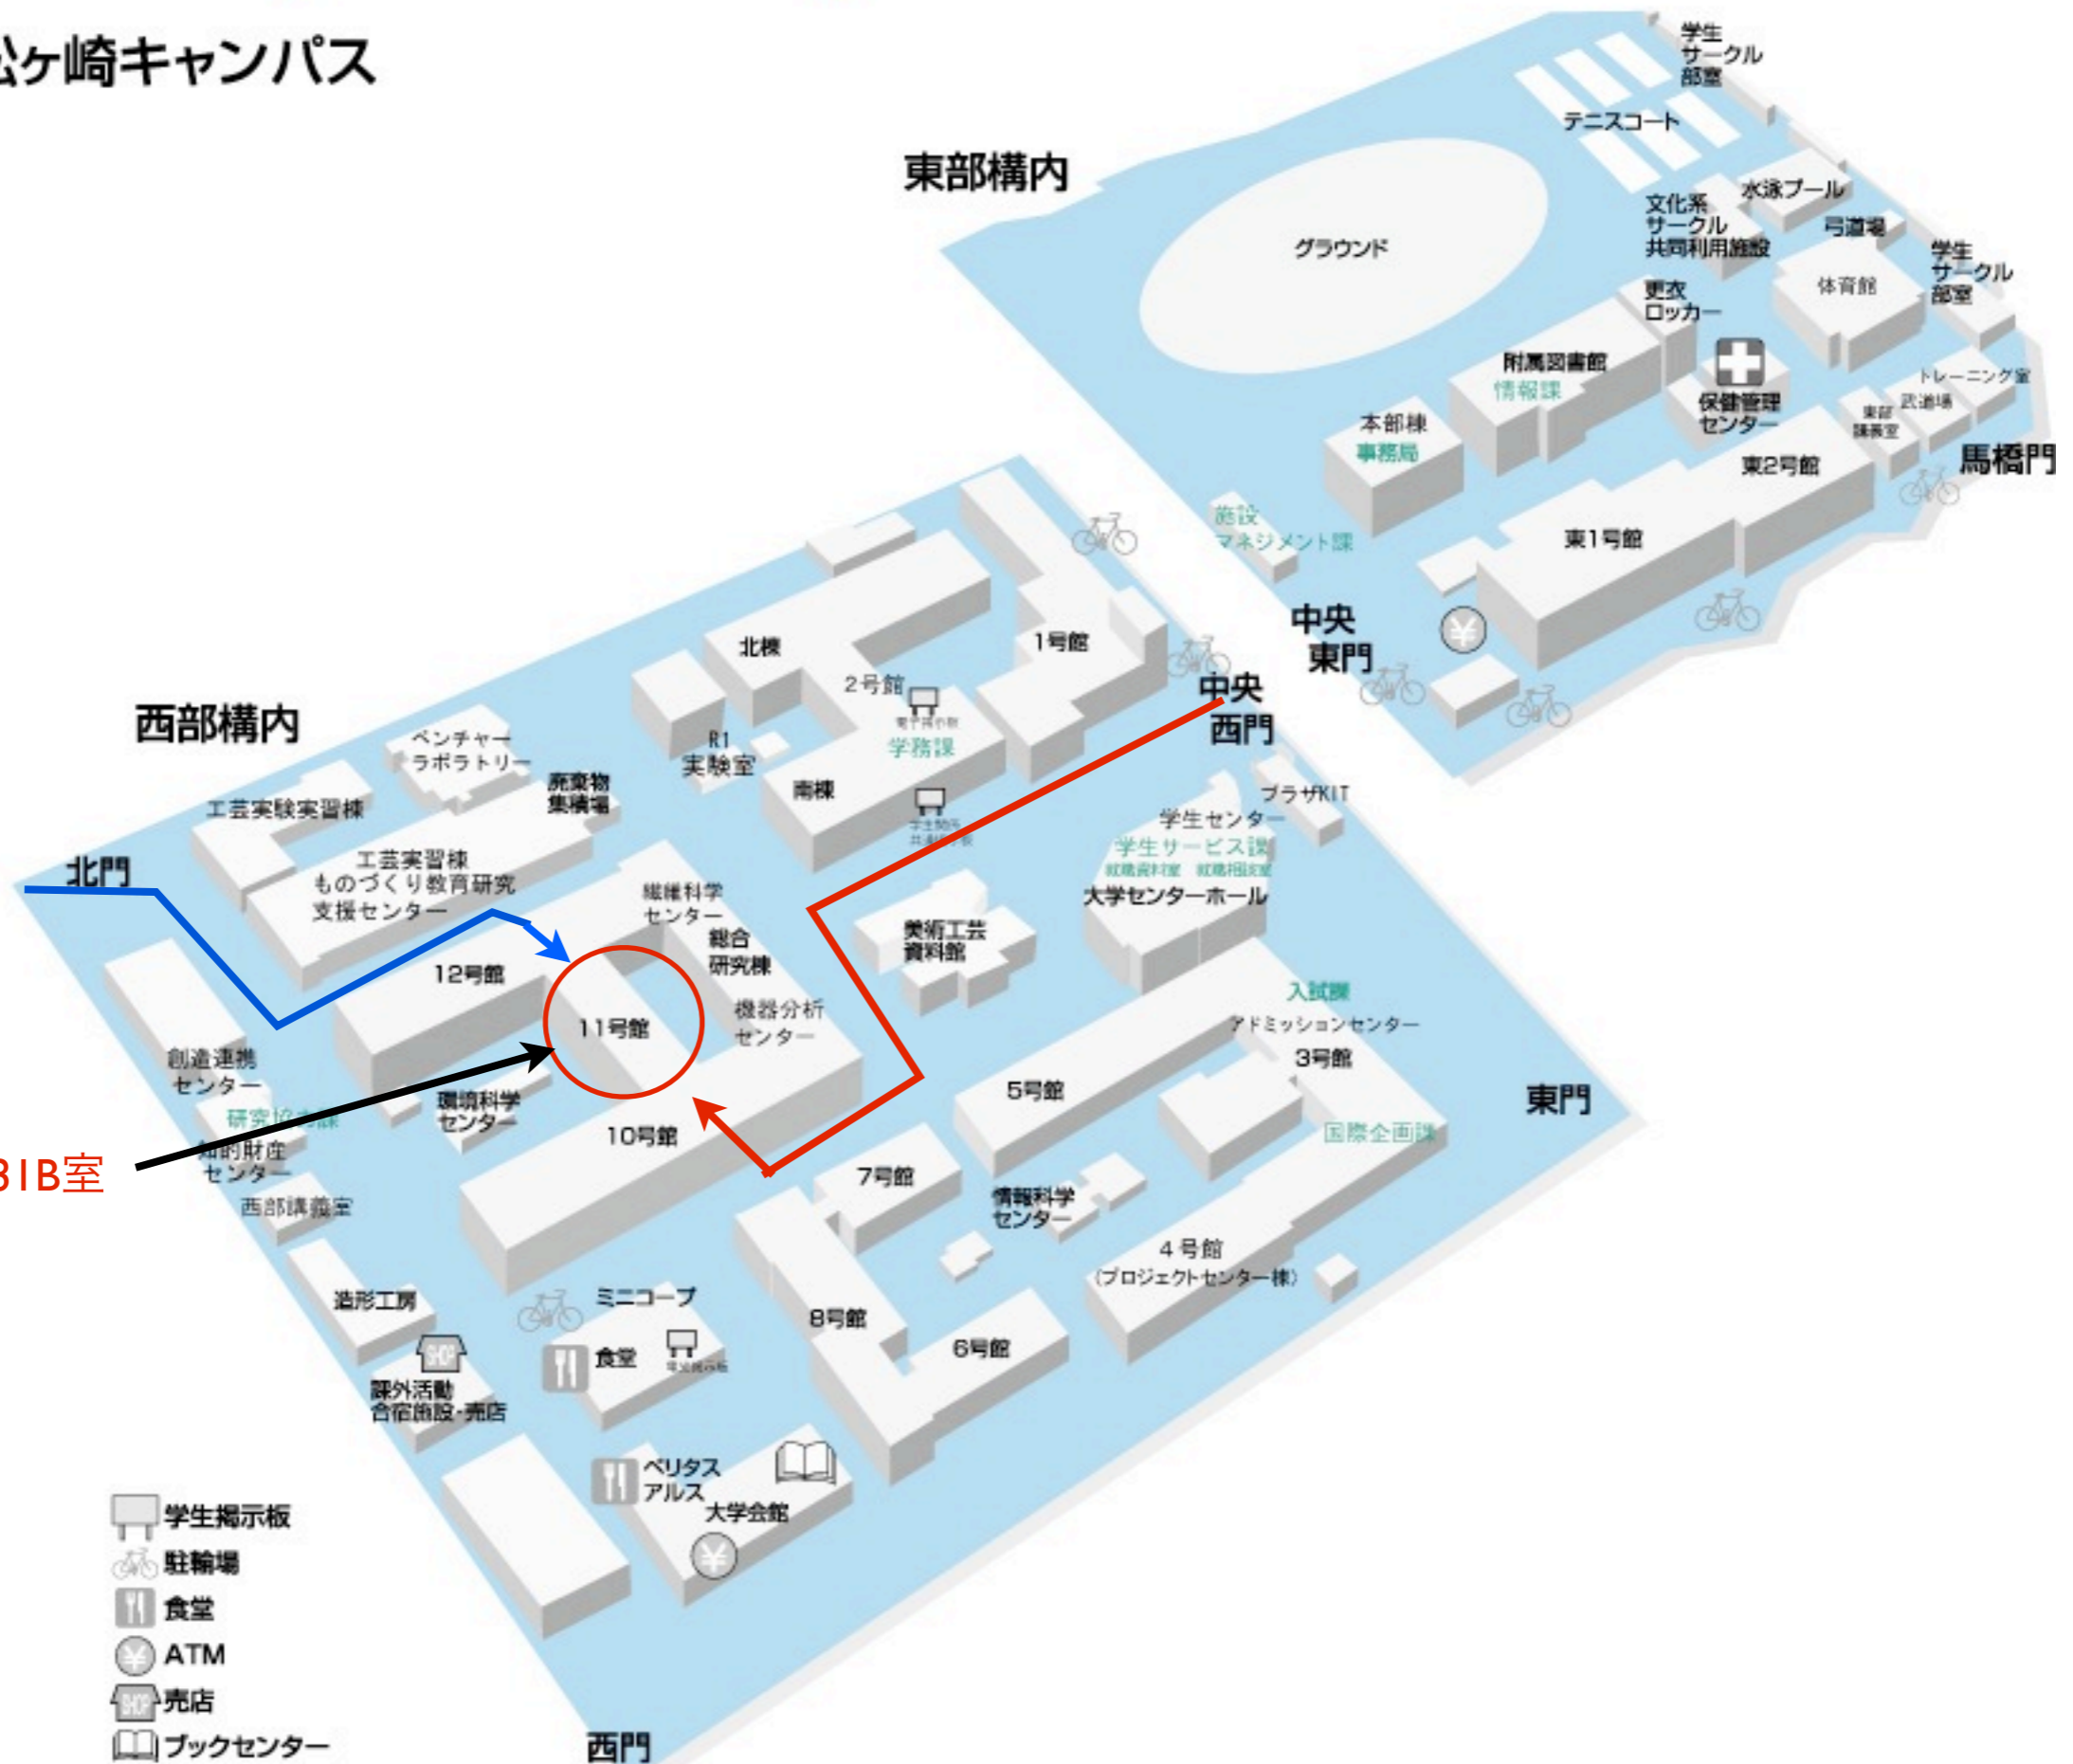

Campus Map

松ヶ崎キャンパス

11号館5階531B室